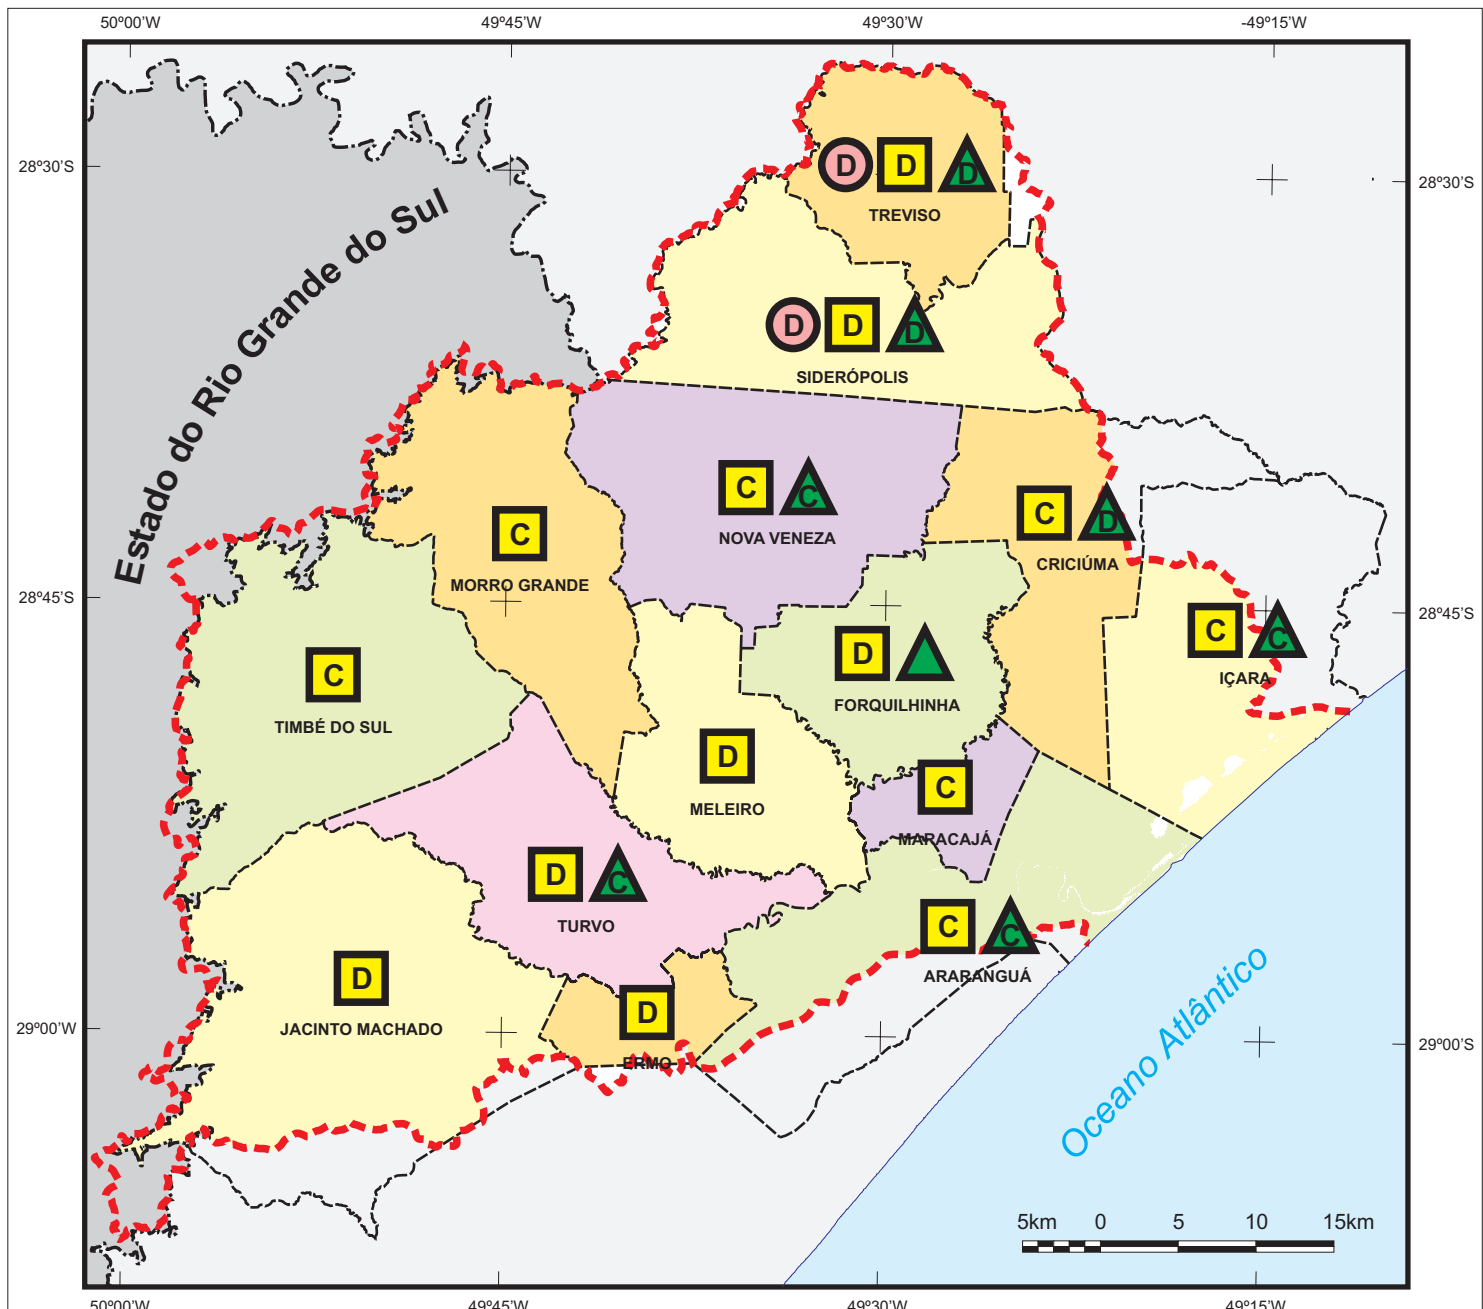

# Bacia do rio Araranguá

## Dinâmica institucional para a gestão de políticas públicas de desenvolvimento rural, meio ambiente e desenvolvimento urbano

**LEGENDA:**

**CONSELHO MUNICIPAL DE DESENVOLVIMENTO URBANO**

**CONSELHO MUNICIPAL DE DESENVOLVIMENTO RURAL**

**CONSELHO MUNICIPAL DE MEIO AMBIENTE**

FONTE: COMASSETTO, V., 2010.

ORGANIZAÇÃO E DESENHO: Geóg. Mauricio Pamplona.

Realização

Apoio

Patrocínio